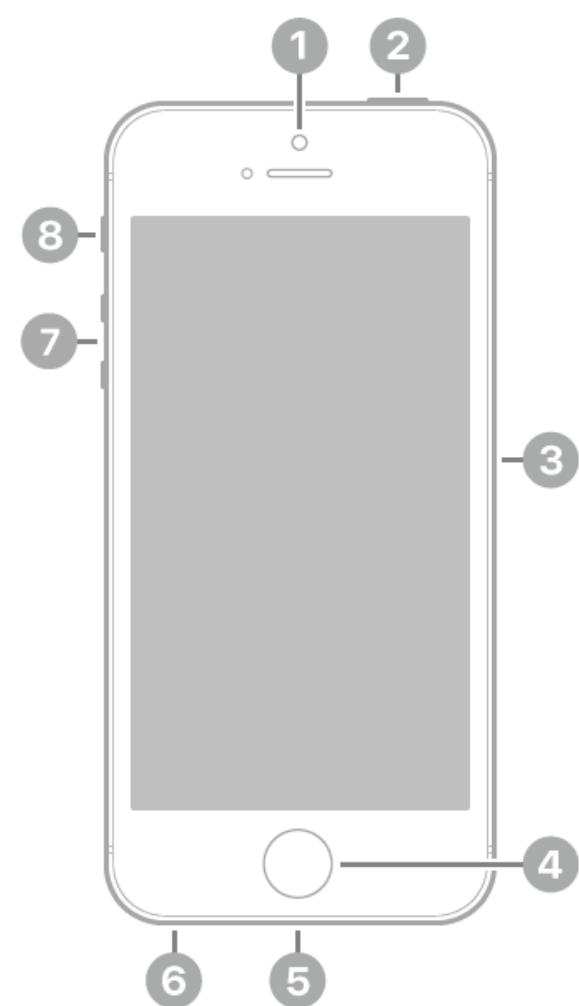

iPhone SE

- 1 Aparat przedni
- 2 Przycisk Uśpij/Obudź
- 3 Tacka karty SIM
- 4 Przycisk Początek / Touch ID
- 5 Złącze Lightning
- 6 Gniazdo słuchawkowe
- 7 Przyciski głośności
- 8 Przełącznik Dzwonek/Cisza

- 9 Aparat tylny
- 10 Lampa błyskowa